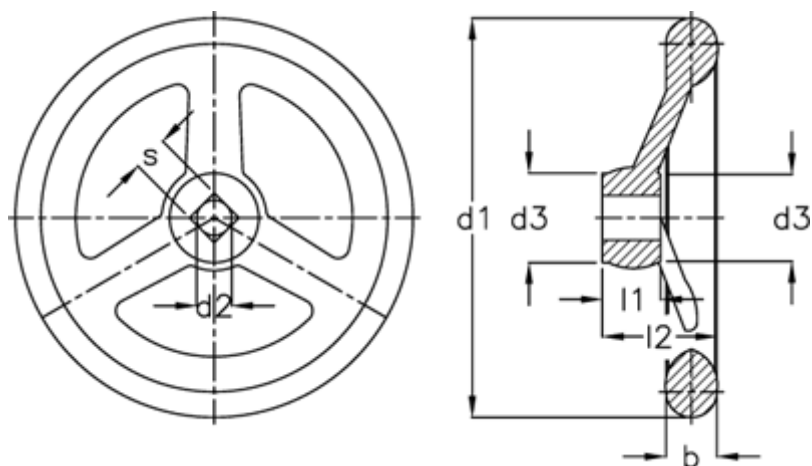

Varenummer: 20302307
Beskrivelse: E+G Håndhjul
DIN 950-AL-140-B16-A

Mål

Antal eger =	3
b	= 17
d1	= 140
d2 H7	= 16
d3	= 30
l1	= 19
l2	= 39